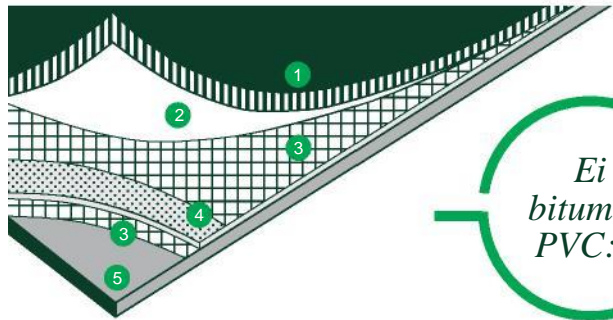

Ei bitumia/ PVC:tä

1. 1 Laadukas tunnetun tuotemerkin polyamidi
2. 2 Vakaa tuftauskerros
3. 3 CoaTEX (polyolefiinikerros)
4. 4 Ääntä absorboiva fleecetausta sataprosenttista kierrätysmateriaalia
5. 5 Mukavuutta parantava tausta (tiheä, kalanteroitu ja vakaa fleecetausta sataprosenttista kierrätysmateriaalia)