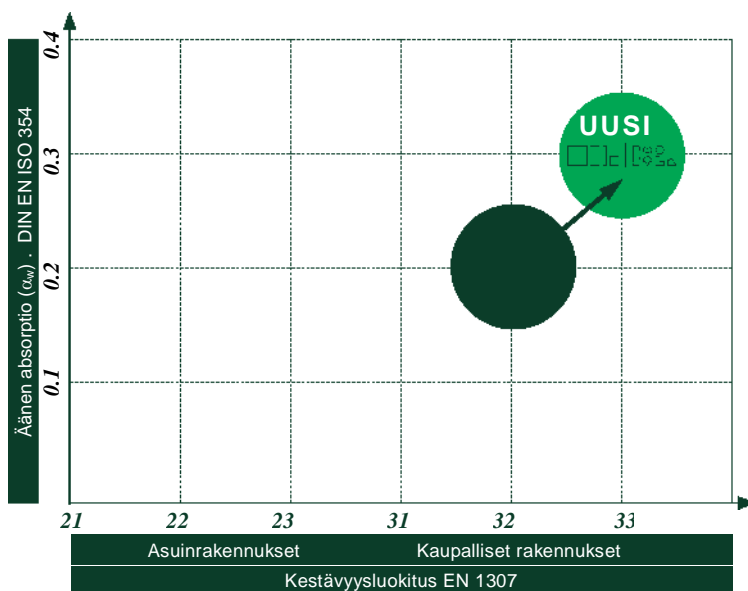

Vorwerkin akustiset tekstiililaatat $\ddot{E}$ hiljaisemmat, terveellisemmät ja paremmat toimitilat.

Kaupallisesti saatavilla olevat tekstiilimatot parantavat niin kutsuttua askeläänitasoa noin 25 dB. Vorwerkin akustiset laatat panevat paremmaksi $\acute{o}$ ja kuuluvat lisäksi korkeimpaan kestävyysluokkaan. Ne vähentävät askeläänitasoa jopa 35 dB, lyhentävät jälkikaiunta-aikaa ja tarjoavat parhaat melun absorptioarvot (w jopa 0,35) olennaisella 1 00064 000 hertsin taajuusalueella. Allergikotkin voivat vetää syvään henkeä, sillä akustiset laatat sitovat tehokkaasti pieniä pölyhiukkasia ja parantavat siten sisäilman laatua.

Vorwerkin akustiset tekstiililaatat $\ddot{E}$ akustisesti hyviä ja muuten vielä parempia.

Kaupallisten tilojen tekstiililattiat eivät ole vielä koskaan olleet yhtä kauniita JA kestäviä, toimivia JA sisäilman laadulle suotuisia, akustisesti vaimentavia JA vahvoja. Vorwerkin mattolaattojen valikoima avaa aivan uuden maailman. Niillä on runsaasti hyviä ominaisuuksia eikä lainkaan haittapuolia $\acute{o}$ miljoonia sisustumahdollisuuksia, loistavat akustiikka- ja sisäilma-arvot sekä erinomaiset käyttöominaisuudet ilman haitallisia päästöjä, bitumia, PVC:tä tai ftalaatteja.